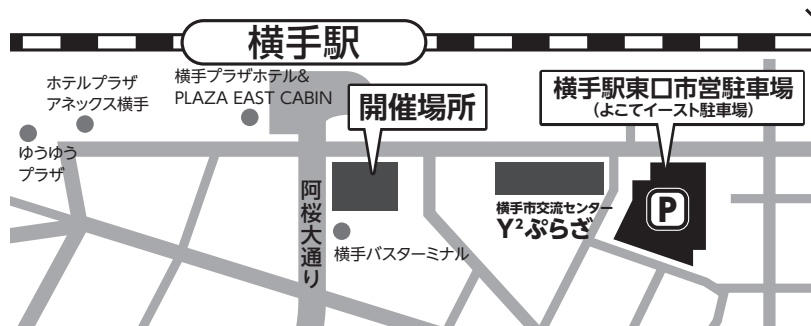

駐車場のご案内

横手駅東口市営駐車場(よこてイースト駐車場)をご利用ください。駐車料金を無料といたしますので、セミナー終了後にAo-na1F受付へ駐車券をご持参ください。

お問い合わせ

【運営事務局】

秋田銀行グループ

ARC
Akigin Research & Consulting

株式会社 あきぎんリサーチ & コンサルティング

秋田市山王三丁目2番1号 秋田銀行本店5階
TEL.018-863-1221 E-mail:info@akigin-r-c.co.jp